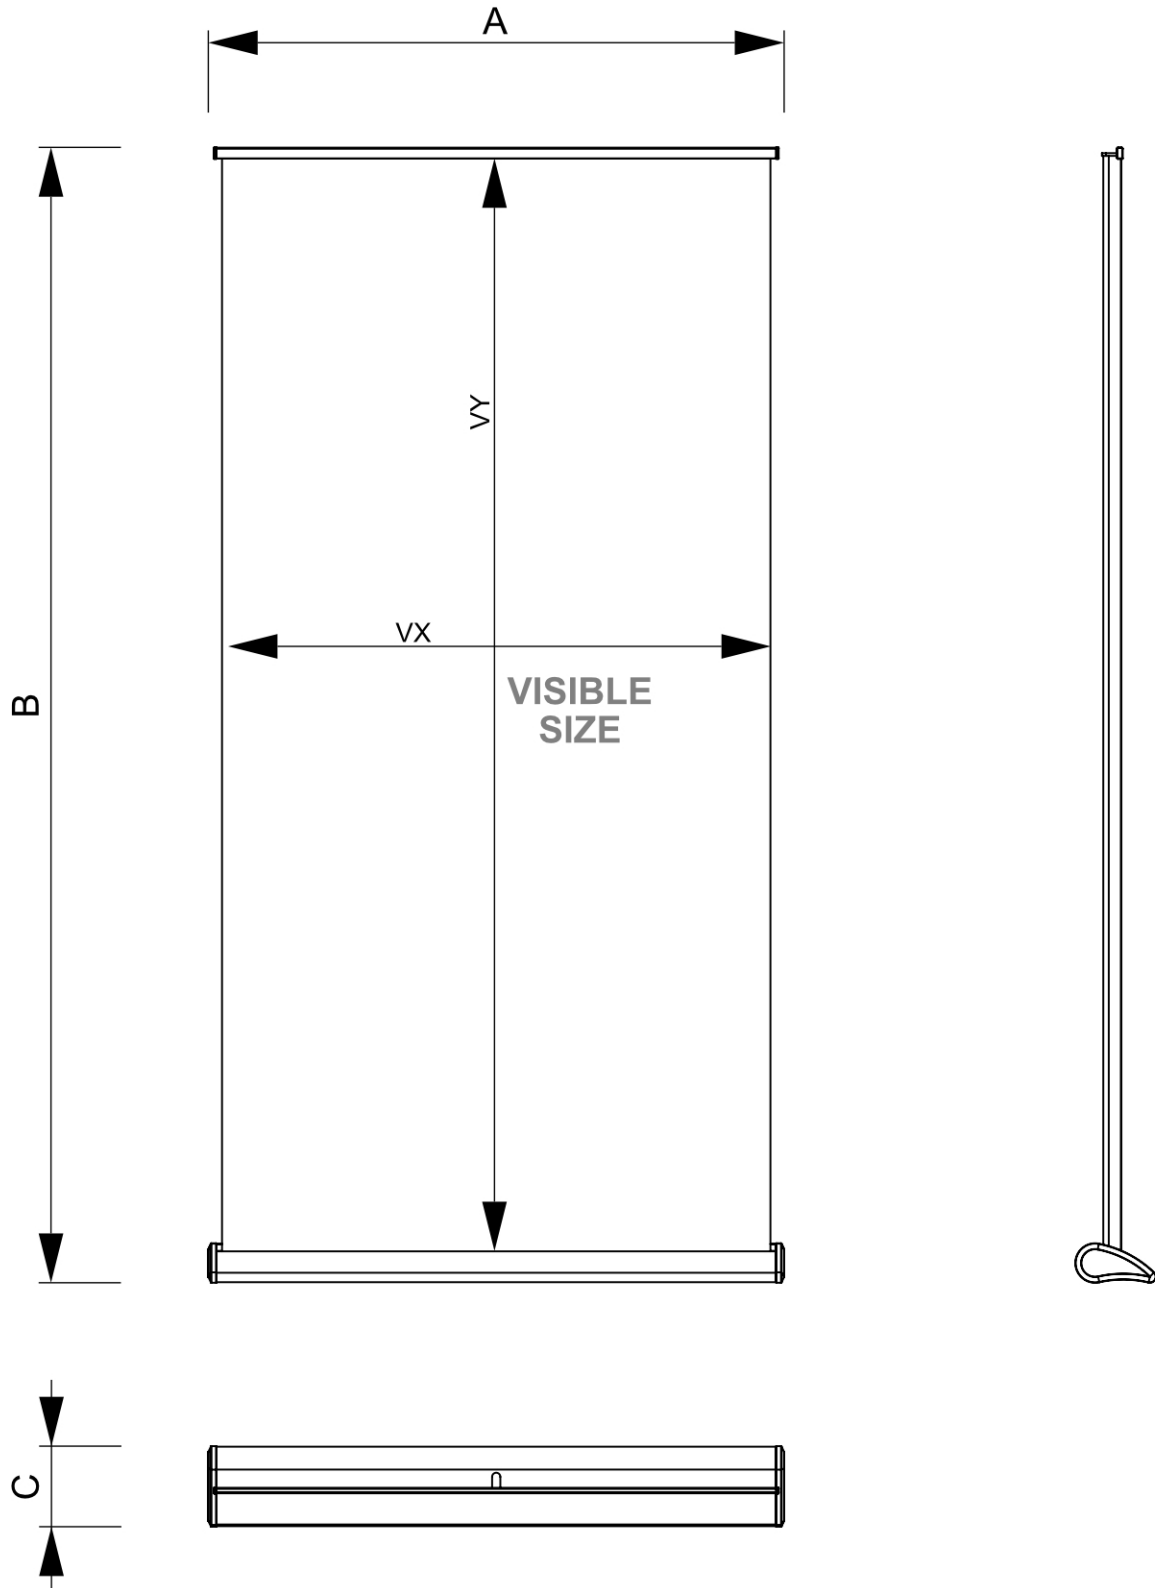

PRODUKT ARKUSZ

Roll-Banner Premium 100 x 160-220 cm

RBP100

- Roll-Banner Premium 100 x 160-220 cm
- Teleskopowy wspornik umożliwiający regulację wysokości od 160-220 cm
- Plastikowe zaślepki boczne w kolorze chromowanym

PRODUKT ARKUSZ

Roll-Banner Premium 100 x 160-220 cm

RBP100

PRODUKT ARKUSZ

Roll-Banner Premium 100 x 160-220 cm

RBP100

PODSTAWOWE INFORMACJE

SKU	Sizes (mm) (A x B x C)	Format (mm)	Widoczny rozmiar (mm) (VXxVY)	Rozstaw otworów (mm) (XxY)
RBP100	1050 x 2330 x 150	1000 x 2200 mm	1000 x 2200 mm	-

Orientacja	Weight (kg)
Pionowy	5,45

INFORMACJE O OPAKOWANIU

Pakowanie 1 (mm)	Pakowanie 2 (mm)	Pakowanie 3 (mm)
1110 x 215 x 105	-	-

Ilość na palecie	Waga palety (kg)	Typ palety
52	414	EUR

WIĘCEJ INFORMACJI